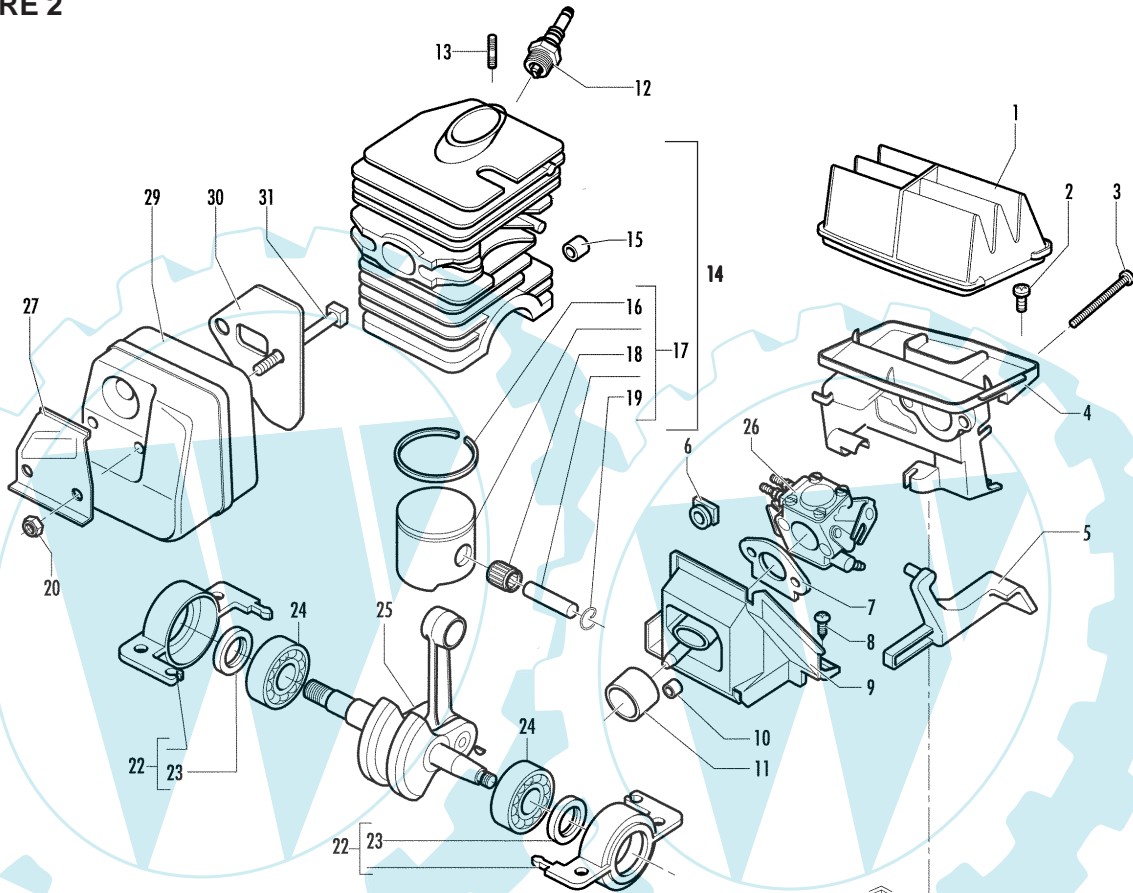

FIGURE 3 - CARB. ZAMA C1Q-EL1

brand	PARTNER

date	MAY/03	SHEET 3/4

Model	Prefix
P 411 13".325	01

Product number
953900425

FIGURE 2